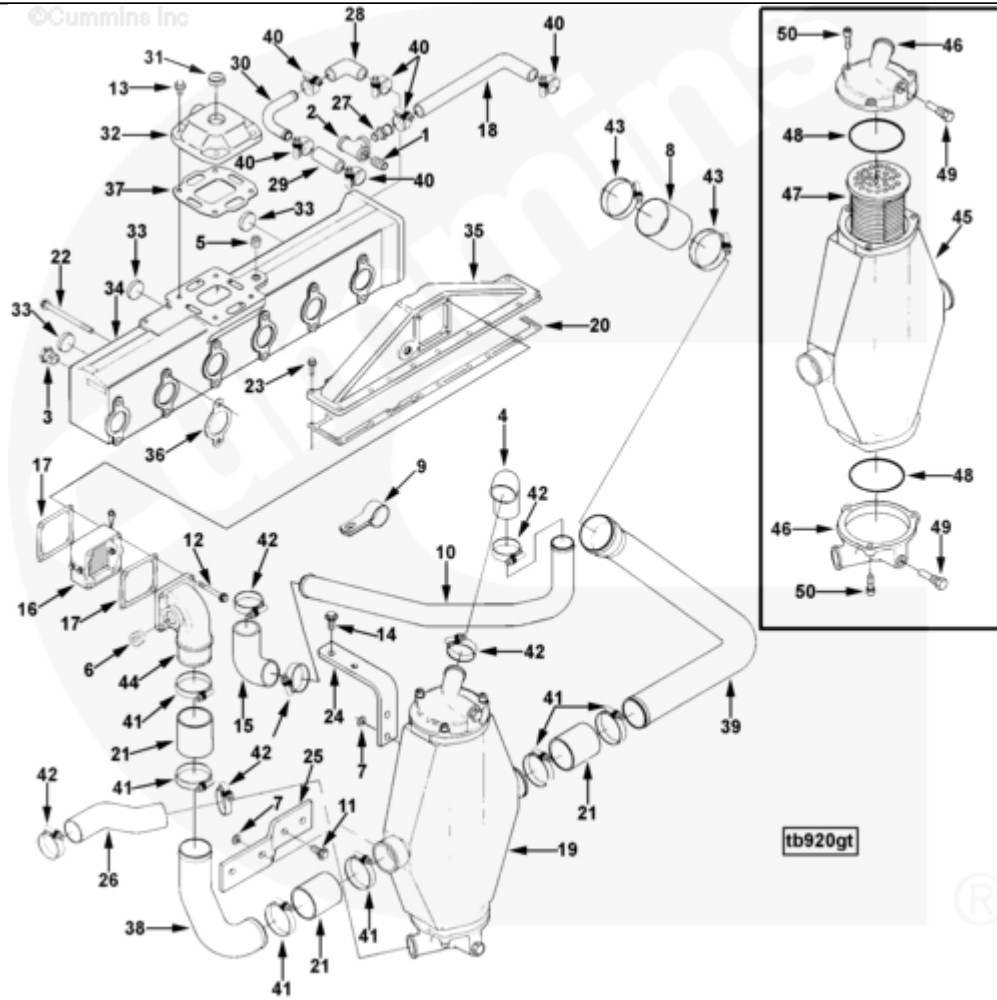

SMALL | MEDIUM | LARGE

Cart	Ref No	Part Number	Part Description	Required	Remarks
View My Cart					
		TB9140	Turbocharger Location		For rear mount turbocharged...(More)

					sea water aftercooled C
					series engines with wet
					exhaust manifold and turbo
					exhaust out starboard side.
<input type="checkbox"/>	1	S 920	Plain Pipe Nipple	1	
<input type="checkbox"/>	2	S 960	Female Pipe Tee	1	
<input type="checkbox"/>	3	S 982	Reducing Pipe Bushing	1	3/4 NPTF(Ext) x 1/2 NPTF(Int)
<input type="checkbox"/>	4	176743	Elbow Hose	1	
<input type="checkbox"/>	5	3008468	Pipe Plug	1	1/2 NPT.
<input type="checkbox"/>	6	3008469	Pipe Plug	1	3/4 NPT
<input type="checkbox"/>	7	3009330	Plain Washer	4	M10.
<input type="checkbox"/>	8	3025152	Plain Hose	1	
<input type="checkbox"/>	9	3282083	Tube Clamp	1	
<input type="checkbox"/>	10	3918491	Sea Water Pump Tube	1	
<input type="checkbox"/>	11	3900637	Hexagon Flange Head Cap Screw	2	M12 x 1.75 x 35
<input type="checkbox"/>	12	3903096	Hexagon Flange Head Cap Screw	4	M8 X 1.25 X 70.
<input type="checkbox"/>	13	3903990	Hexagon Flange Head Cap Screw	4	M10 X 1.50 X 20.
<input type="checkbox"/>	14	3910495	Hexagon Flange Head Cap Screw	2	M12 X 1.75 X 30.
<input type="checkbox"/>	15	3912177	Elbow Hose	1	
<input type="checkbox"/>	16	3913348	Engine Heater	1	
	17	3913352	Connection Gasket	2	
<input type="checkbox"/>	18	3913724	Plain Hose	1	
<input type="checkbox"/>	19	3913739	Aftercooler	1	
<input type="checkbox"/>	20	3914311	Intake Manifold Cover Gasket	1	
<input type="checkbox"/>	21	3916437	Plain Hose	3	
<input type="checkbox"/>	22	3916518	Hexagon Flange Head Cap Screw	8	M10 X 1.50 X 125.
<input type="checkbox"/>	23	3918109	Hexagon Flange Head Cap Screw	16	M8 x 1.25 x 25
<input type="checkbox"/>	24	3918482	Aftercooler Bracket	1	
<input type="checkbox"/>	25	3918483	Aftercooler Bracket	1	